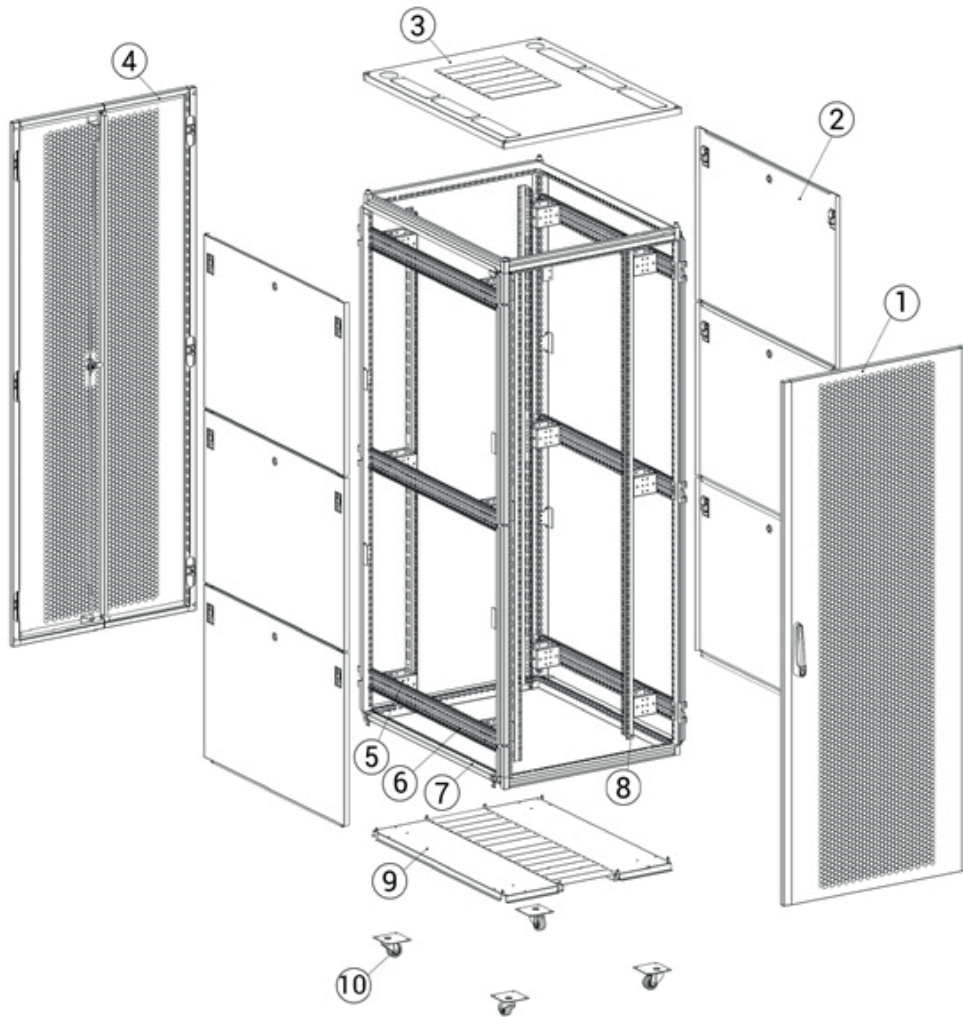

ARTTECH CINEMA

WYPOSAŻENIE SERWEROWNI

www.arttechcinema.com

Szafy teleinformatyczne produkcji Arttech Cinema (racki) są wykonane z wysokiej klasy materiałów ze szczególną dbałością o detale. Wzmocniona konstrukcja i infrastruktura 19" stanowią idealne rozwiązanie dla średnich i dużych kin, centrum danych, instalacji przemysłowych i okablowania sieciowego. Unikatowe rozwiązania i wybór spośród ponad 300 modeli szaf o wysokościach od 4U do 47U oraz różnych szerokościach i głębokościach, pozwalają na precyzyjne dopasowanie produktu do indywidualnych potrzeb Klienta. Wyposażamy racki w monitory odsłuchowe i moduły zasilające zgodnie z wymogami Klienta.